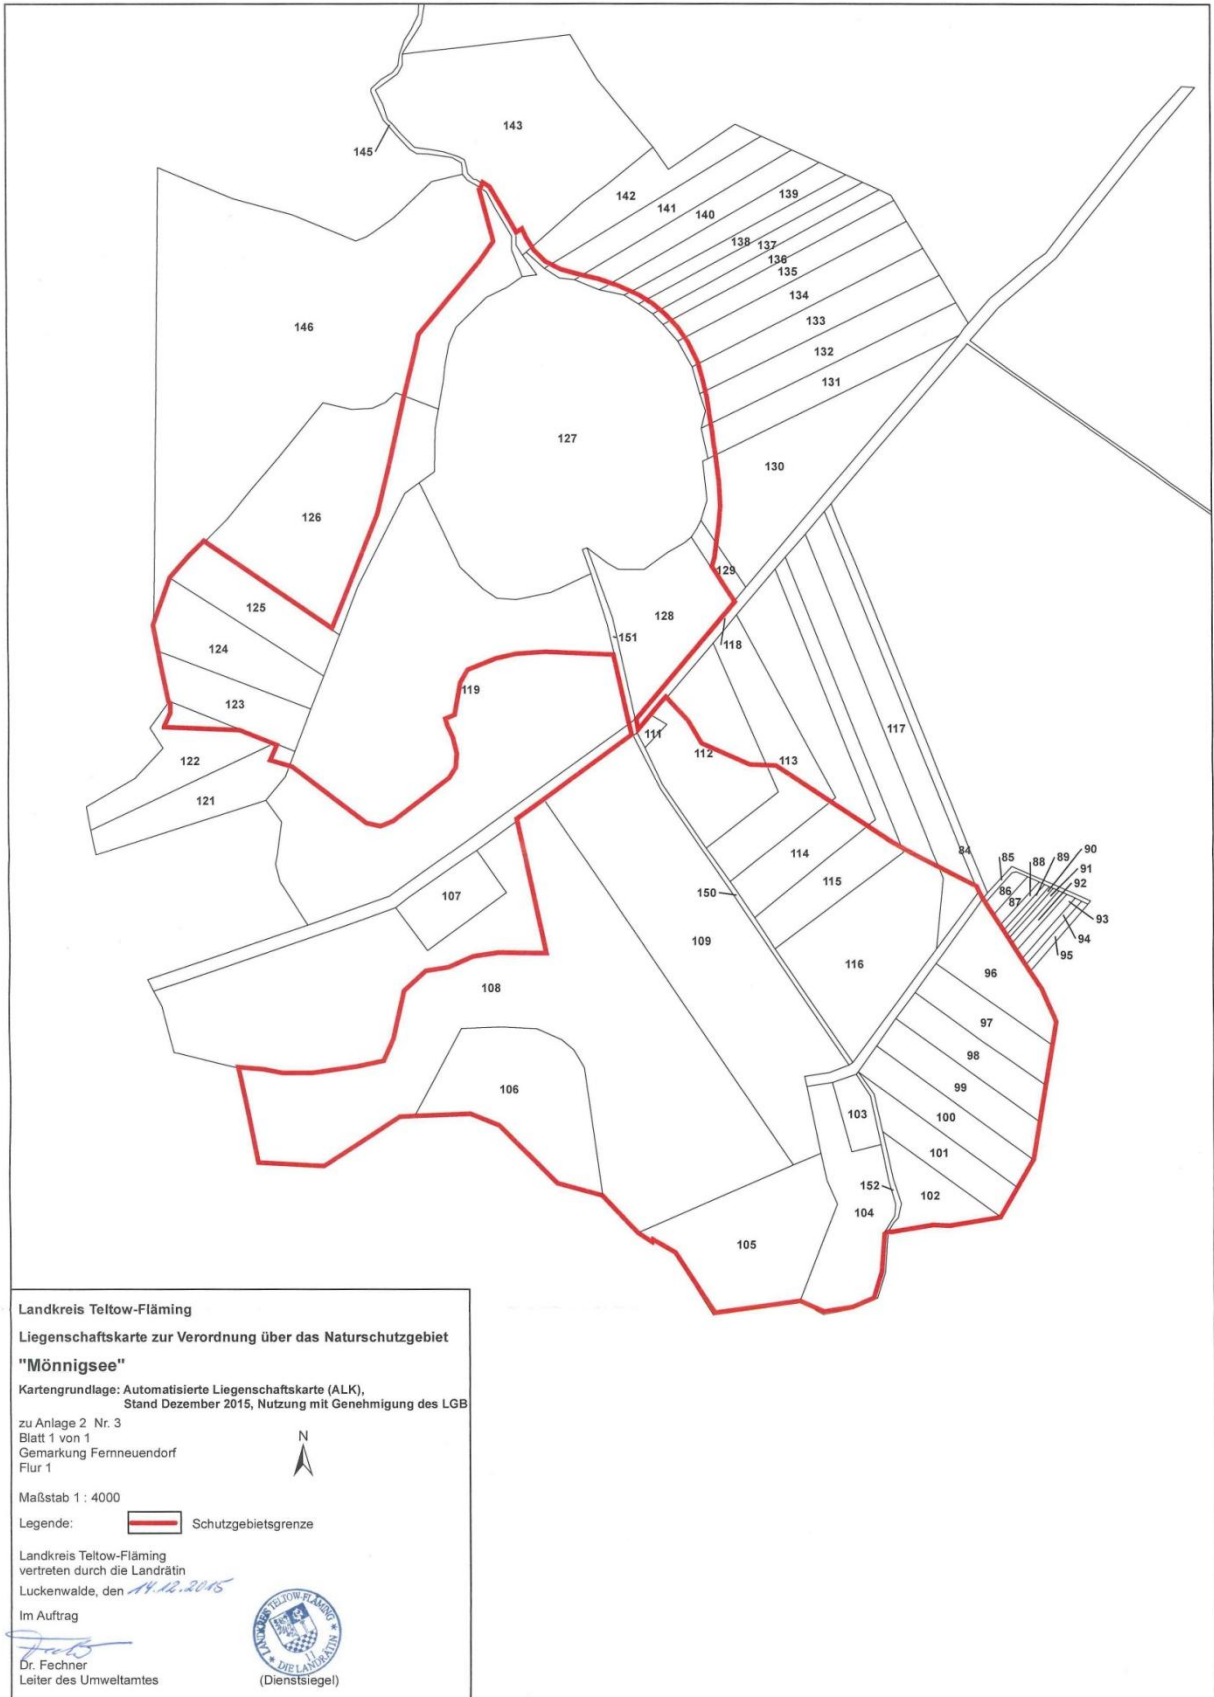

Anlage 08 der Beschlussvorlage 5-2638/15-III

Landkreis Teltow-Fläming
Liegenschaftskarte zur Verordnung über das Naturschutzgebiet
"Mönnigsee"
Kartengrundlage: Automatisierte Liegenschaftskarte (ALK),
Stand Dezember 2015, Nutzung mit Genehmigung des LGB
zu Anlage 2 Nr. 3
Blatt 1 von 1
Gemarkung Fernneudorf
Flur 1

Maßstab 1 : 4000

Legende:  Schutzgebietsgrenze

Landkreis Teltow-Fläming
vertreten durch die Landrätin
Luckenwalde, den 14.12.2015

Im Auftrag

Dr. Fechner
Leiter des Umweltamtes

(Dienststempel)