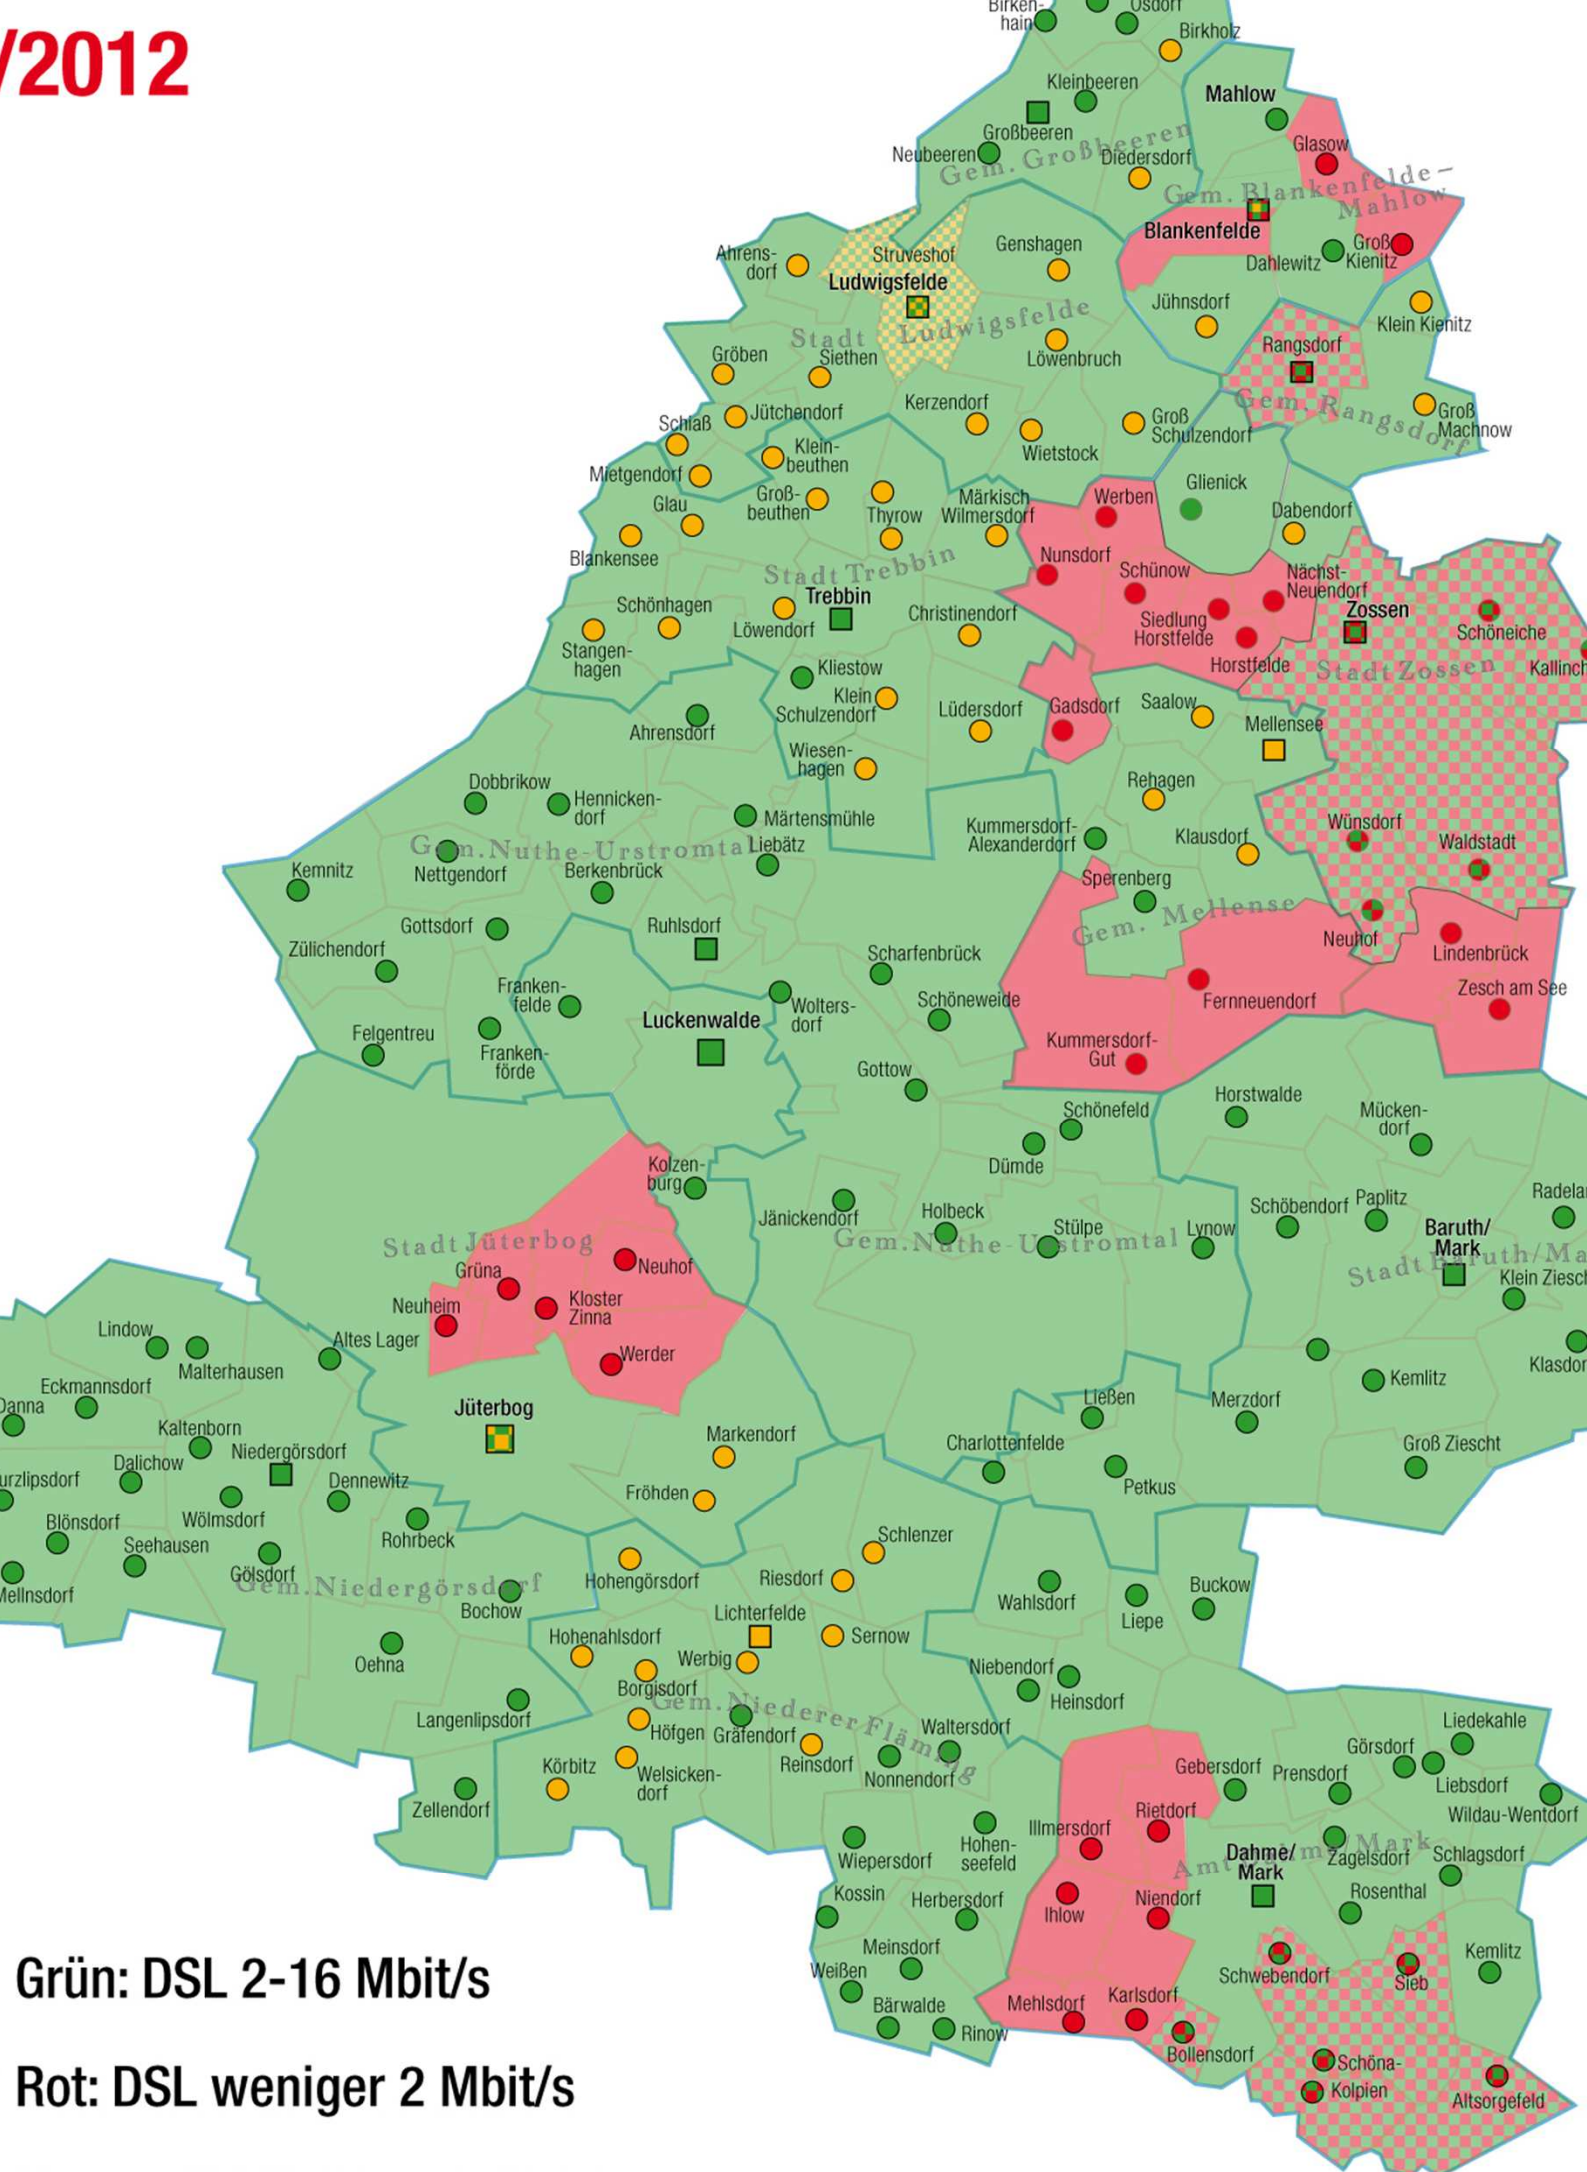

2012

Grün: DSL 2-16 Mbit/s

Rot: DSL weniger 2 Mbit/s

Orange: VDSL 16 - 50 Mbit/s