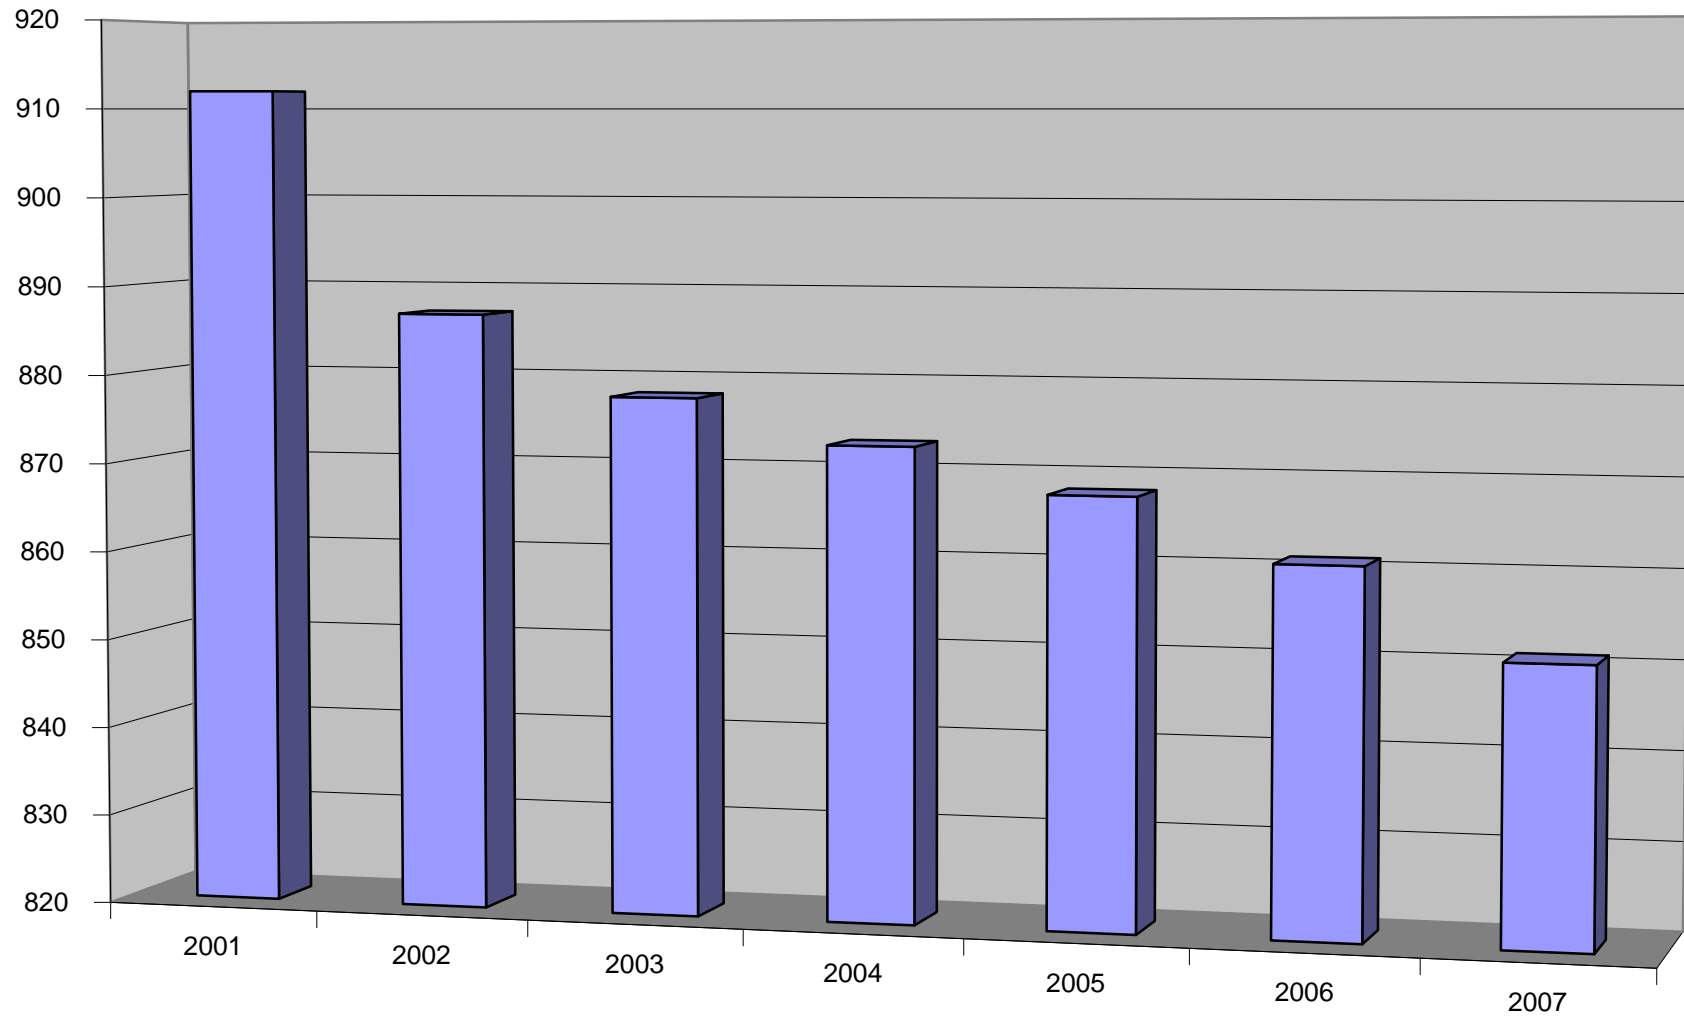

Übersicht über die Anzahl der Beschäftigten der KV Teltow-Fläming

	2001	2002	2003	2004	2005	2006	2007
Anzahl Beschäftigte	912	887	878	873	868	861	851