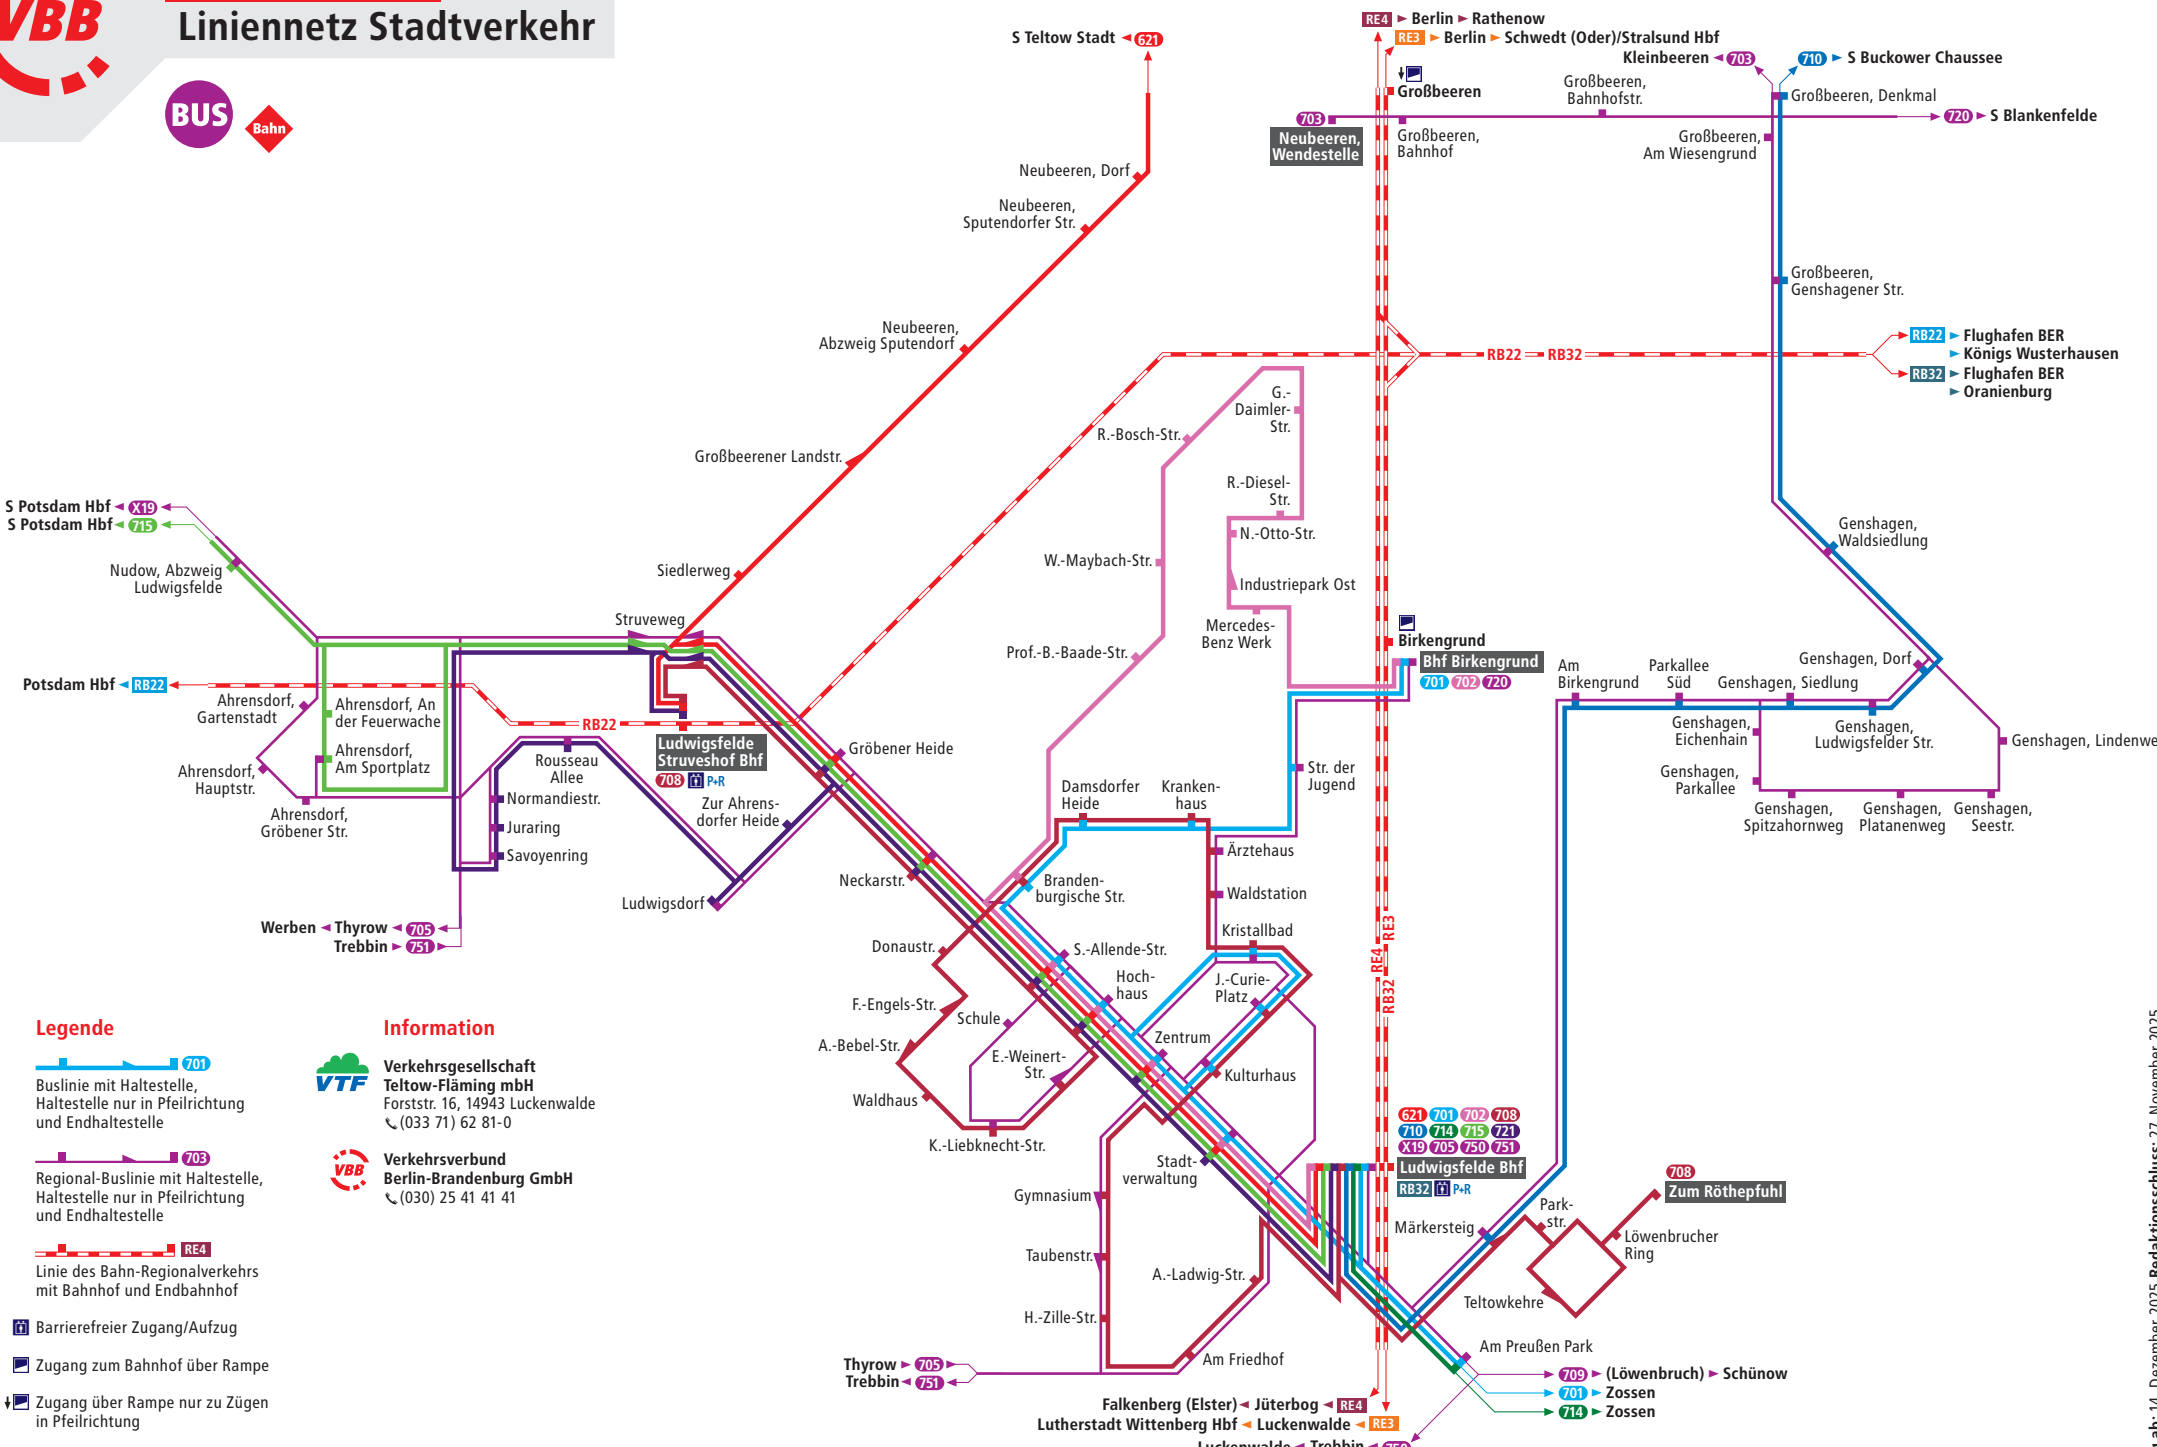

Ludwigsfelde

Liniennetz Stadtverkehr

Legende

- Buslinie mit Haltestelle, Haltestelle nur in Pfeilrichtung und Endhaltestelle
- Regional-Buslinie mit Haltestelle, Haltestelle nur in Pfeilrichtung und Endhaltestelle
- Linie des Bahn-Regionalverkehrs mit Bahnhof und Endbahnhof

- Barrierefreier Zugang/Aufzug
- Zugang zum Bahnhof über Rampe
- Zugang über Rampe nur zu Zügen in Pfeilrichtung
- P+R Park & Ride-Möglichkeit

Information

Verkehrsgesellschaft Teltow-Fläming mbH
 Forststr. 16, 14943 Luckenwalde
 ☎ (033 71) 62 81-0